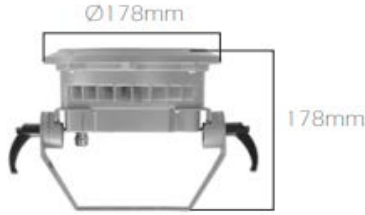

Kontroller ve Dimming / Controls and Dimming

Dim Edilebilir / Dimmable	Hayır / No

Mekanik Ayrıntılar ve Muhafaza / Mechanical and Housing

Muhafaza Malzemesi / Housing Material	Alüminyum Enjeksiyon Gövde
Reflektör malzemesi / Reflector Material	-
Optik sistem malzemesi / Optic Material	PMMA
Optik kapak/lens malzemesi - Optical/Lens Cover	Temperli Cam
Optik kapak/lens kaplaması - Optical/Lens Cover	Temperli Cam
Renk / Color	Gri / Grey

Onay ve Uygulama / Approval and Application

Koruma Sınıfı / Ingress Protection	IP66

Başlangıç Performansı / Initial Performance (IEC Compatible)

Işık Akısı (4000K ile Yapıldı) / Luminous Flux	1670lm
Işık akısı toleransı / Luminous Flux Tolerance	+/- %10
Armatür Verimi / Luminaire Efficacy	111 lm/W
Renk Sıcaklığı / Color Temperature	4000K
Renksel Geriverim İndeksi / Color Rendering Index	>80
Sistem Gücü / System Power	15W
Güç tüketimi toleransı/ Power Consumption Tolerance	+/- %10

Armatür Boyutu / Dimension